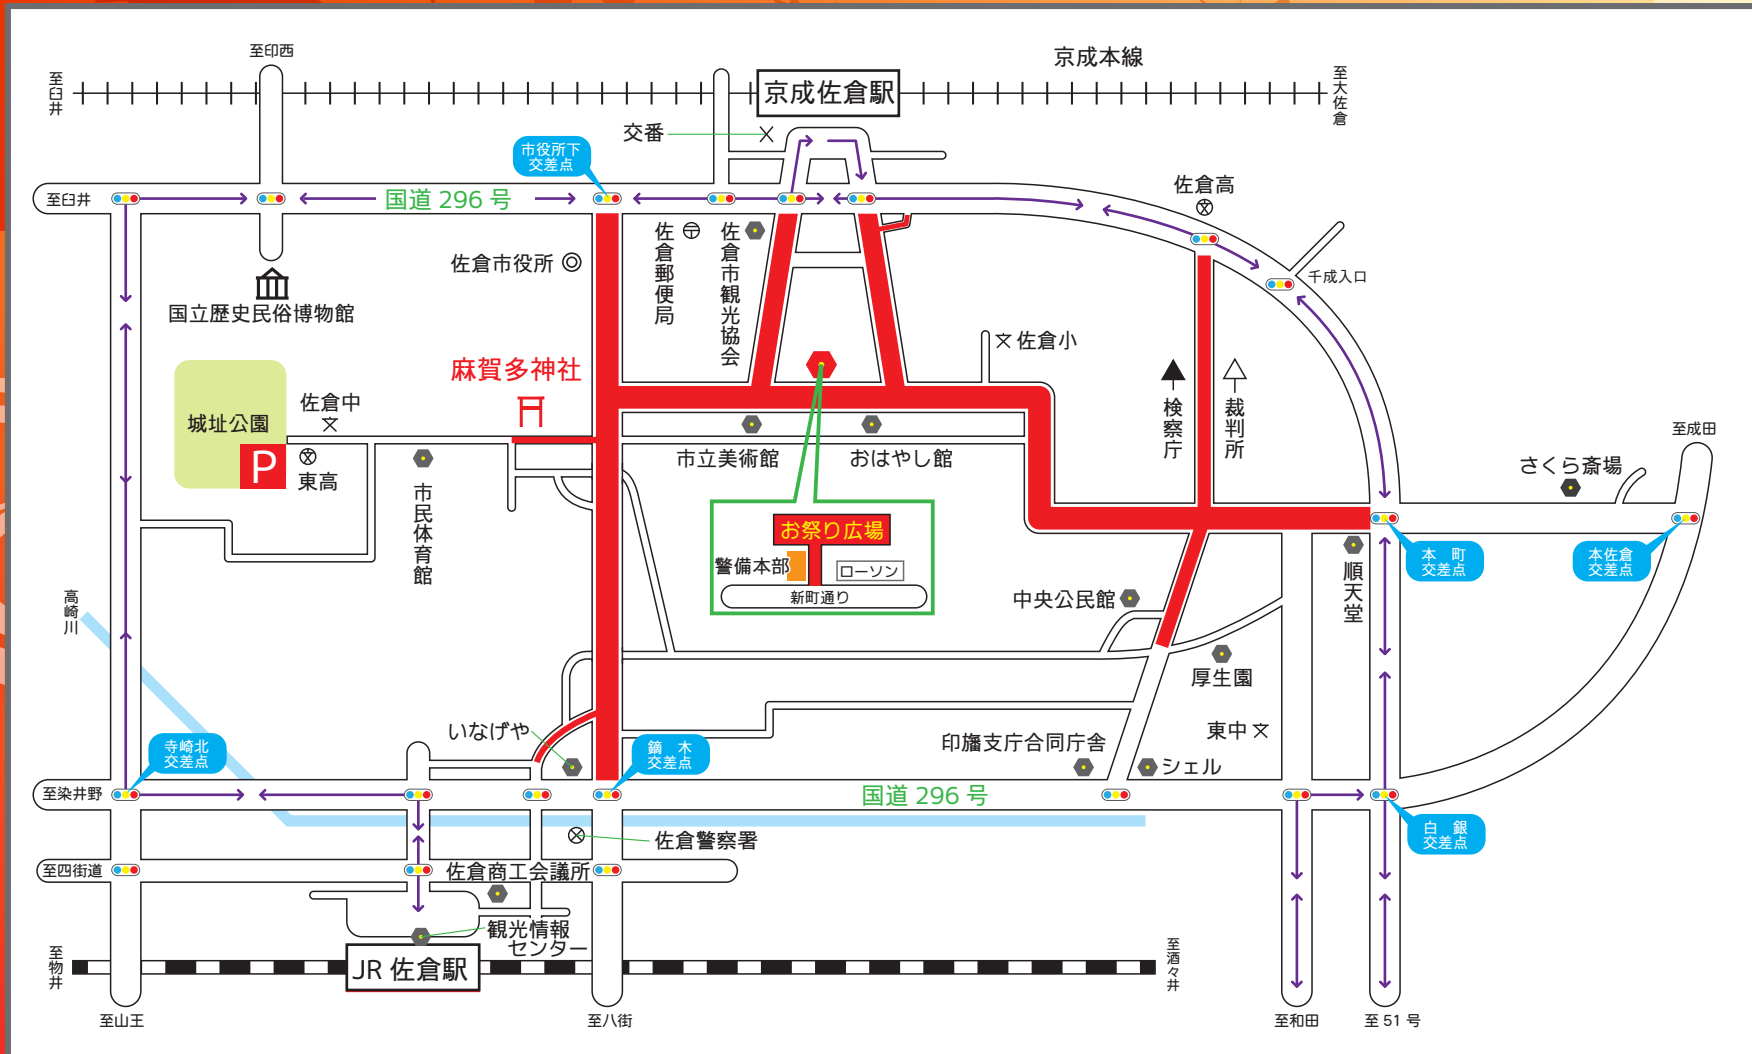

佐倉の秋祭り 交通規制 MAP

平成 29 年 10 月 **13** (金) 日・**14** (土) 日・**15** (日) 日 15:00 ~ 22:00 頃迄
 車両通行止めとなります

▬ 車両通行止め
↔ バス迂回路
 路線バス 迂回路時間 12時~終車まで

○路線バスの通行は、左記図のとおり12時から変更されます。
 ○交通規制される該当町内の市民の皆様でも、規制時間中の自動車乗り入れは禁止されますのでご注意ください。
 ○当日の周辺道路は混雑が予想されます。公共の交通機関をご利用ください。
 ○祭り会場内、大変込み合いますので自転車などの乗り入れはご遠慮ください。
 ○交通安全はみんなの願いです。ひとりひとりがルールとマナーを守り、無事故で楽しいお祭りにならしましょう。
 ○飲酒運転は絶対やめましょう。